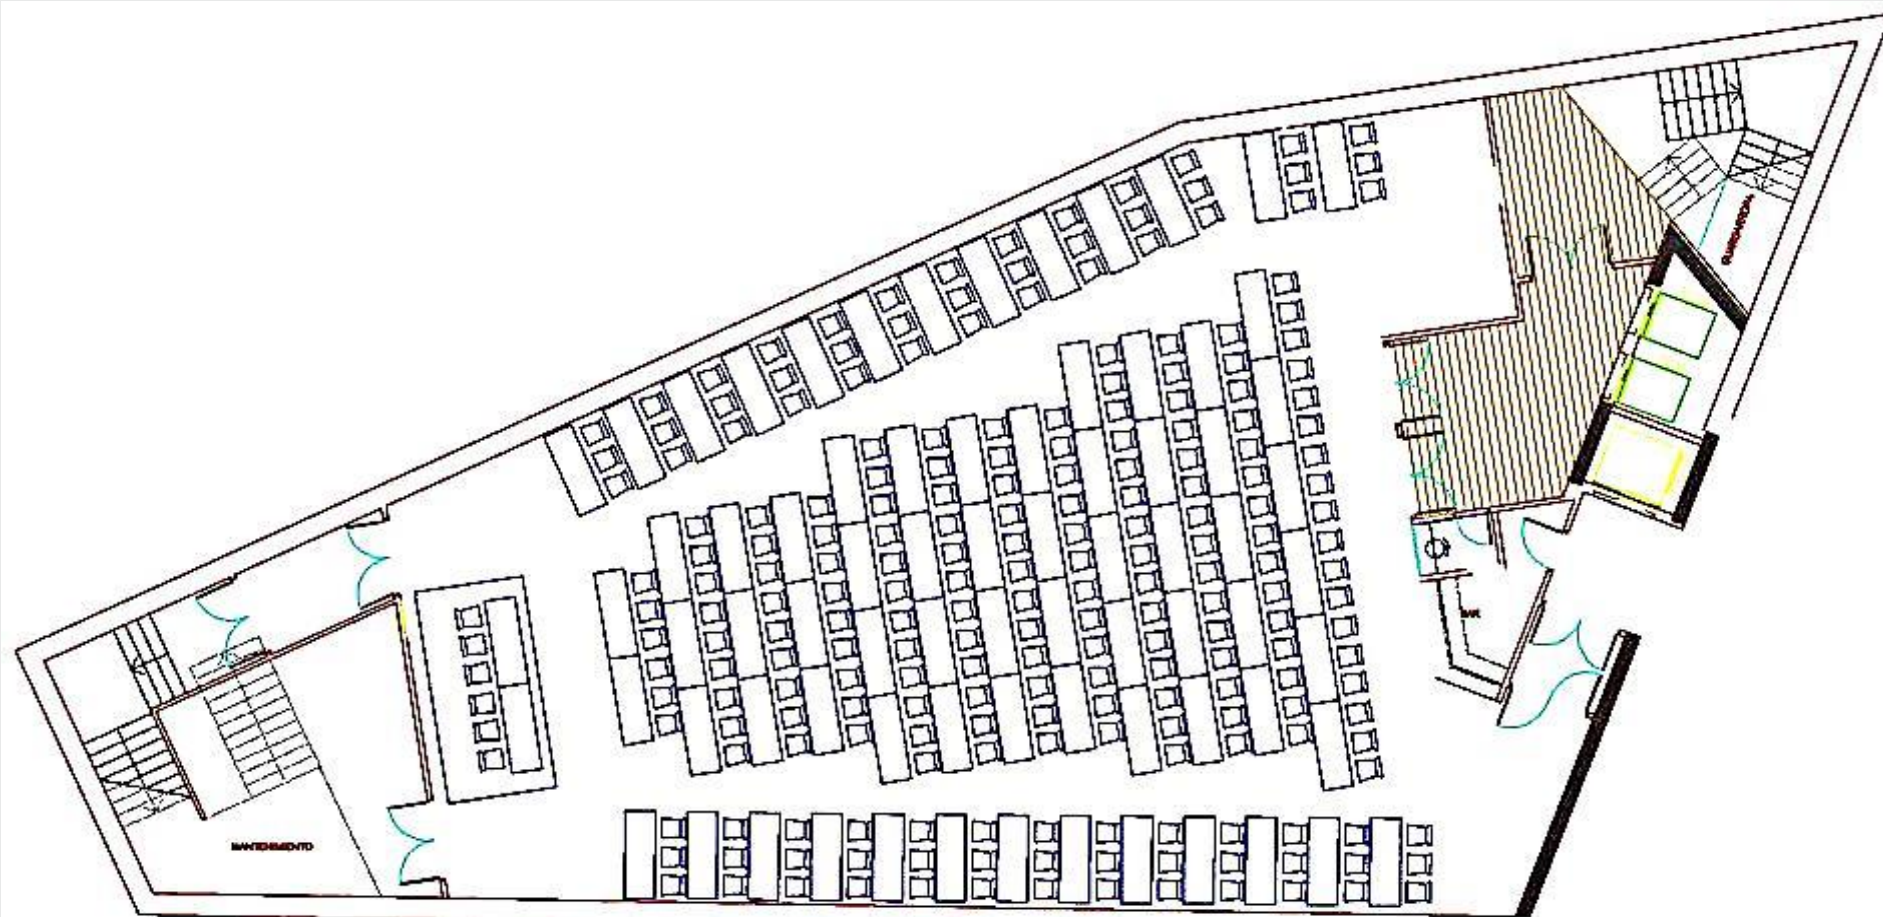

CENTRO DE CONVENCIONES HOTEL MELIA COSTA DEL SOL. PLANTA -1. SALÓN MÁLAGA MAGNA, ESCUELA ESPIGA.

MALAGA MEETING ROOM

Surface	Ceiling Height	Theatre	Classroom	U-shape
360 m²	4.24 m	450	250	75